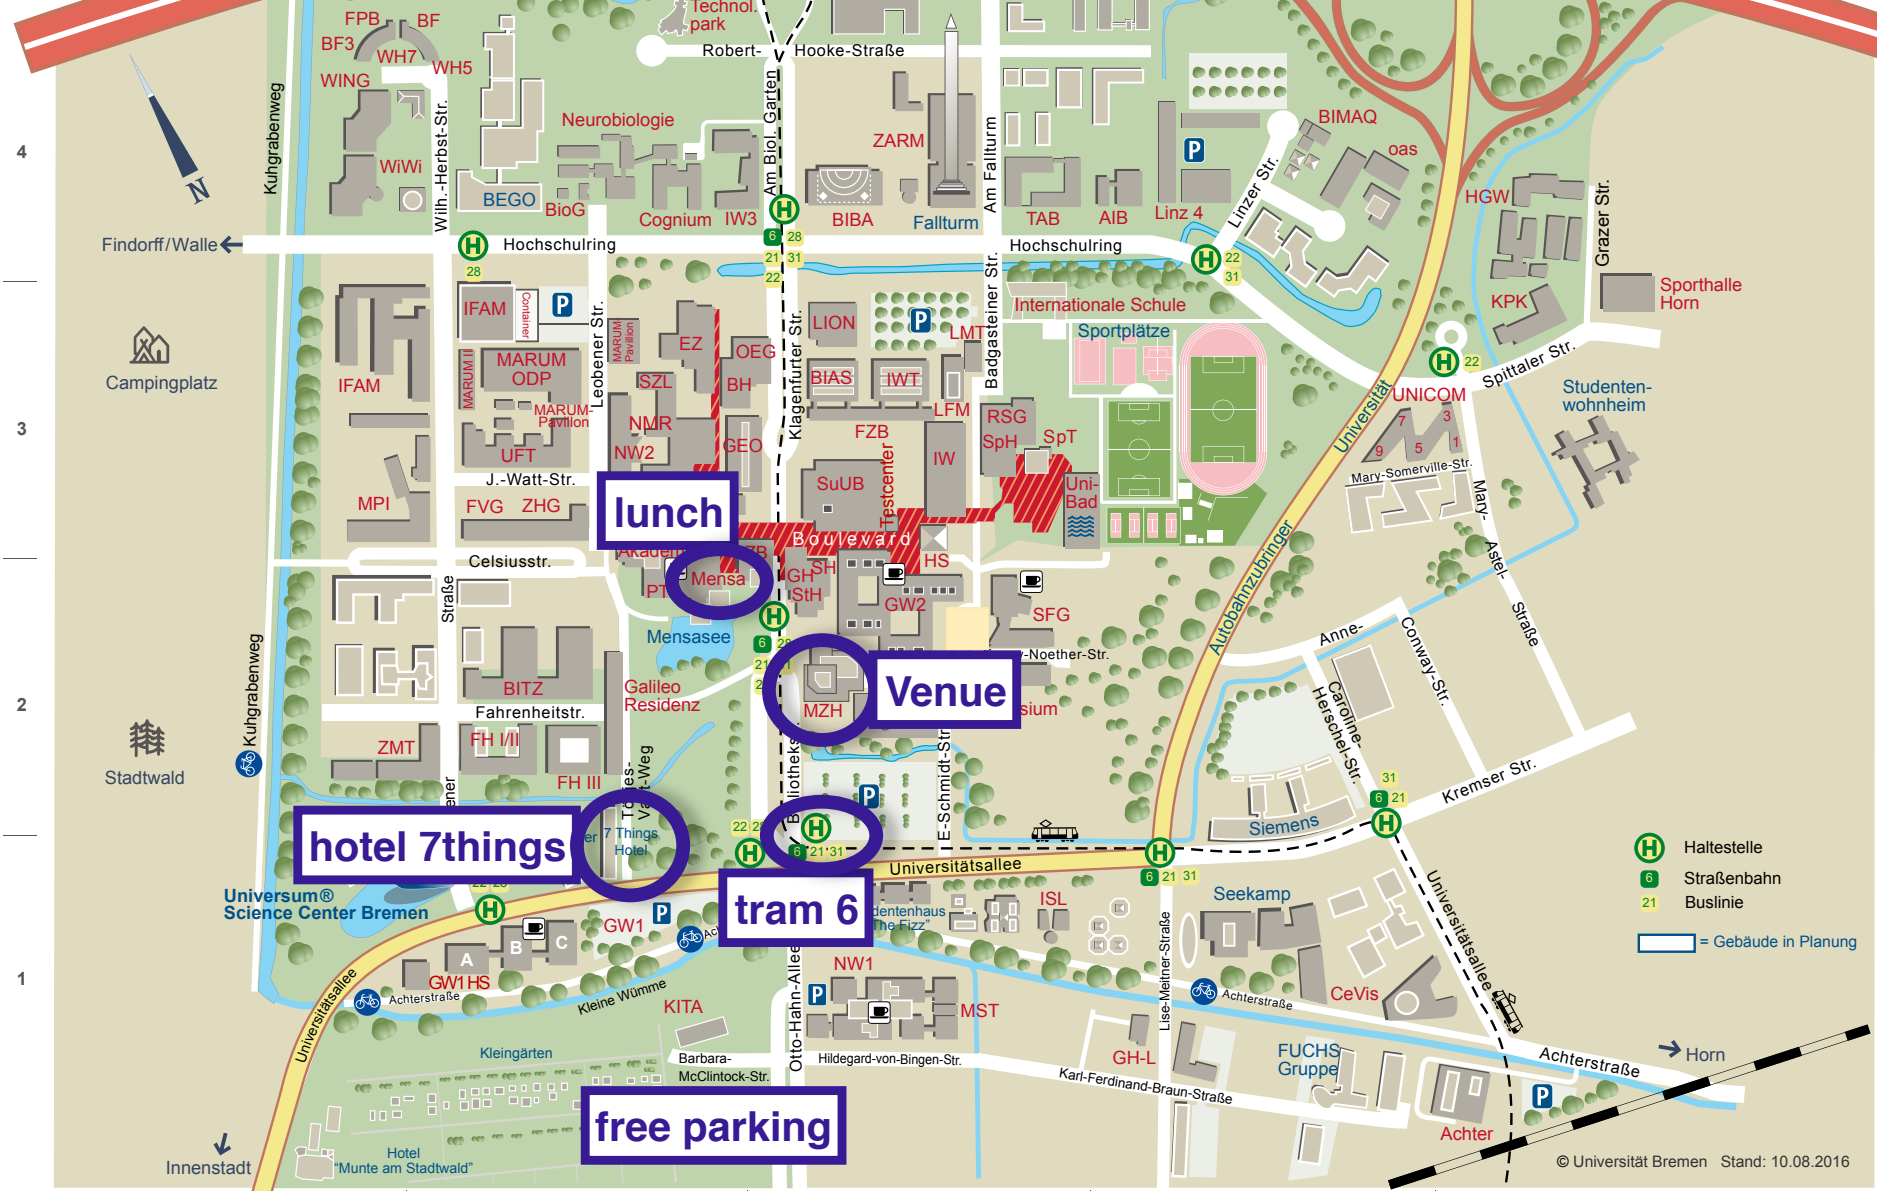

← Richtung:
BRHV

→ Richtung:
HH, H, OS

lunch

Venue

hotel 7things

tram 6

free parking

-  Haltestelle
-  Straßenbahn
-  Buslinie
-  = Gebäude in Planung